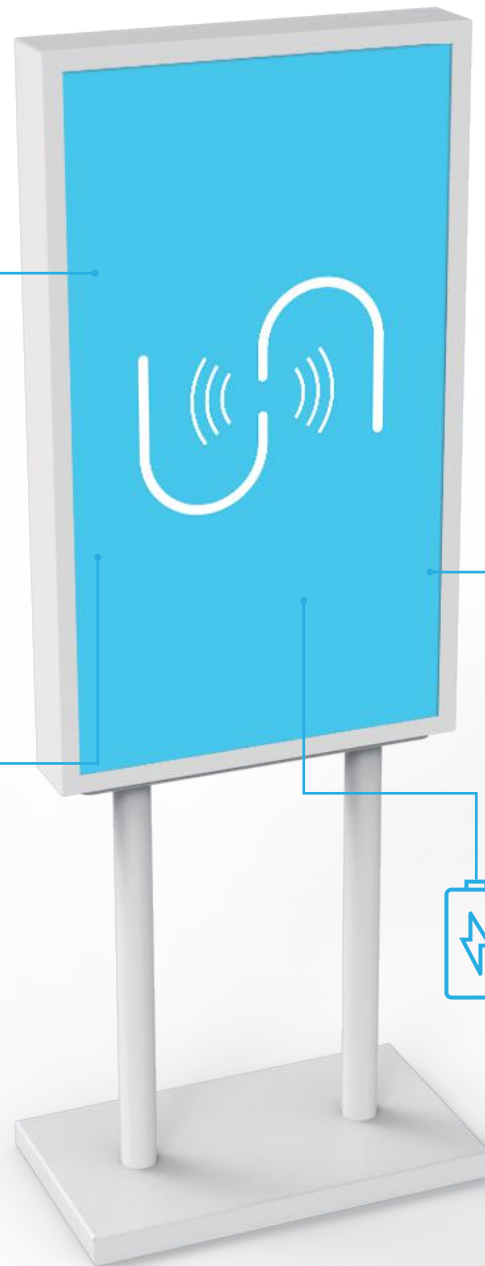

### Digitalisation de votre espace

49"

55"

Produit **Green**  
basse consommation

Couleurs au choix  
du **RAL poudre**

Antenne  
**Wi-Fi** en option

Consommation  
**210 à 250W**

## Écran

Écran de 49 et 55 pouces (diagonale) rétroéclairé par LED avec technologie IPS résolution de 1 920 x 1 080 pixels avec prise en charge de millions de couleurs Luminosité de 2500 cd/m<sup>2</sup> et Angle de vision à 178° / 178°